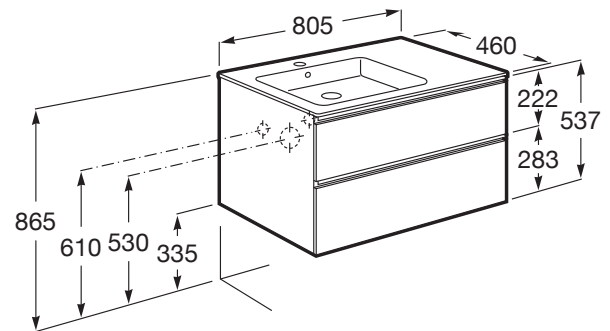

Lavabo / Posición de la repisa: Izquierda

Lavabo / Repisa integrada

Material / Lavabo: Porcelana

Material / Mueble base: Tablero de partículas

Medidas / Lavabo y mueble / Altura (mm): 537

Medidas / Lavabo y mueble / Anchura (mm): 460

Medidas / Lavabo y mueble / Longitud (mm): 805

Mueble base / Combinación de puertas y cajones: 2 Cajones

Mueble base / Estructura: Cajones

Mueble base / Separadores internos

Mueble base / Sistema de apertura y cierre: Cajones con cierre amortiguado

Mueble base / Tipo de puerta: Corredera

Posición del lavabo: Izquierda

Posición del toallero: Izquierda

Tipo de instalación: Suspendido, Suspendido con patas

COMPATIBLE

The Gap

Esta colección aporta un estilo compacto y funcional. Su amplia gama permite optimizar cualquier espacio de baño. Sus líneas modernas y elegantes la convierten en una decisión inteligente.